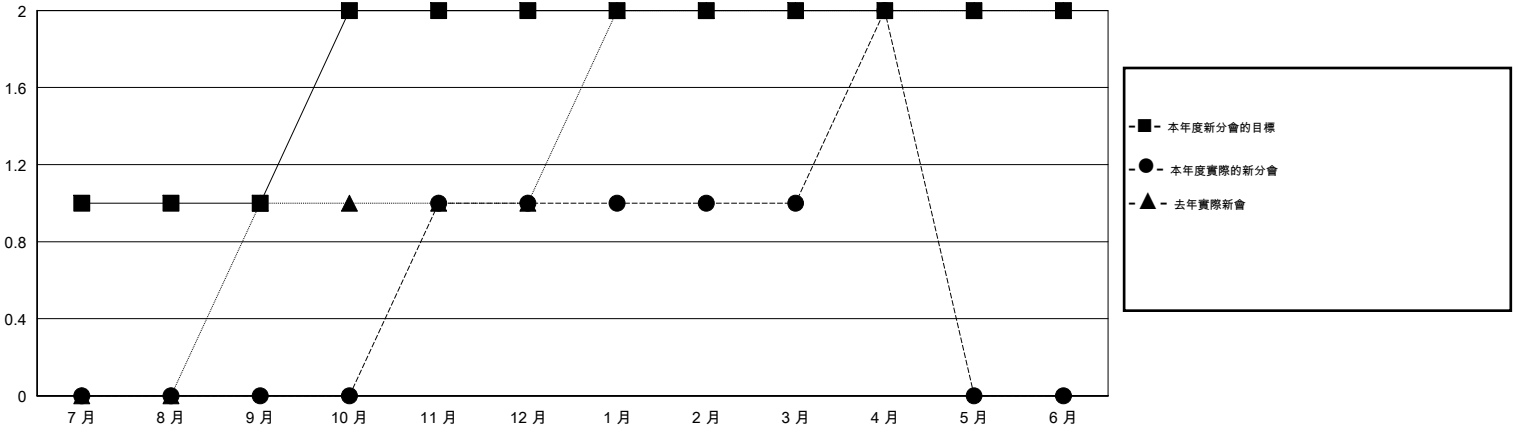

MONTHLY MEMBERSHIP PROGRESS REPORT

District 300C3

Results as of: 4/30/2016

GMT: PEI-JEN CHEN

地點 REP OF CHINA

GMT憲章區 5

分會				
成果 2015-2016				
季	新分會目標	新會	會員流失的分會	淨增/減
7月/8月/9月	1	0	1	-1
10月/11月/12月	1	1	0	1
1月/2月/3月	0	0	0	0
4月/5月/6月	0	1	0	1

位會員@每位須繳				
成果 2015-2016				
季	新會員目標	增加的授證/新會員	退會人數	淨增/減
7月/8月/9月	-118	302	180	122
10月/11月/12月	232	138	115	23
1月/2月/3月	100	169	37	132
4月/5月/6月	20	43	3	40

目標與實際新會累積