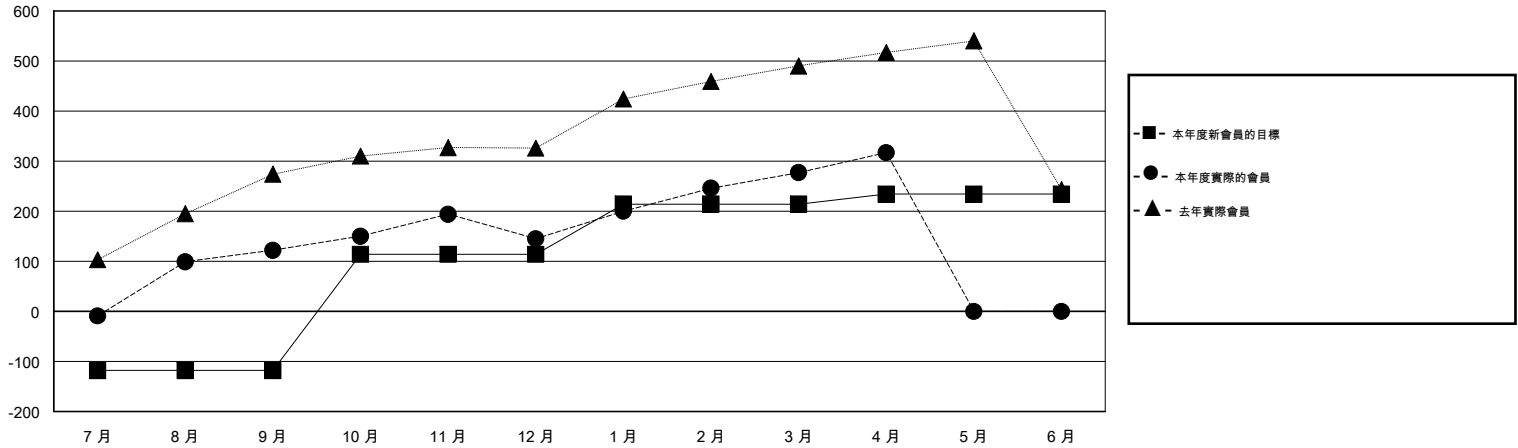

目標和實際會員累積

已取消的分會: 1

79 CLUBS OF 86 增添1位或以上的新會員

性別分佈

男 3,048 (77.15%)
女 903 (22.85%)

放棄的會員

[點擊這裡取得健康評估資料](#)

過世	4
分會已取消	0
其他	331
總計	335

家庭單位會員	0
戶長	0
非戶長	0